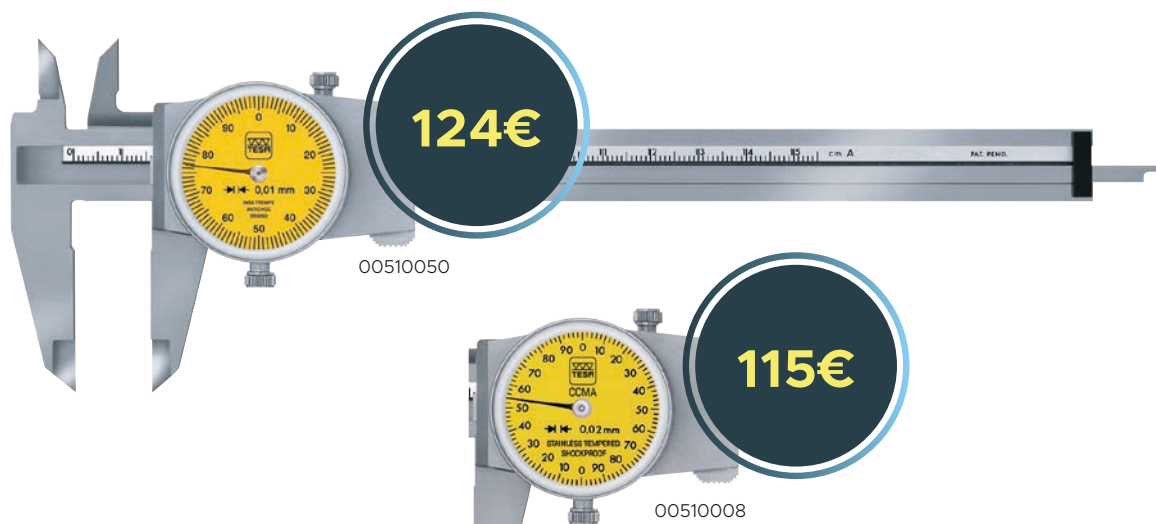

Univerzální posuvky s číselníkem

- Perfektní ovládání jezdece pro hedvábně hladký chod
- Robustní konstrukce s krytem a ochranou převodového mechanismu
- Integrovaný nárazuvzdorný systém zaručující dlouhou životnost a stabilitu výsledků v čase
- Dobrá čitelnost s velkým vysoce kontrastním číselníkem

Katalogové číslo	Název	Měřicí rozsah mm	Rozsah/otáčka mm	Rozlišení mm	Materiál	Cena €	Akční cena €
00510050	CCMA-M	0 ÷ 150	1	0,01	Kovový	155	124
075115821	CCMA-M	0 ÷ 150	1	0,02	Kovový	141	112
00510008	CCMA-M	0 ÷ 150	2	0,02	Kovový	144	115