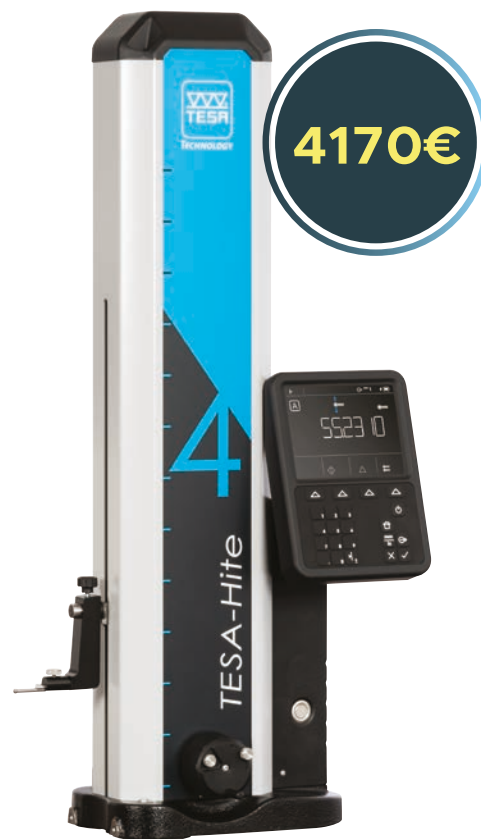

# Magnetické stojánky

- Vysoká flexibilita polohování
- Jednoduché a bezpečné zamykání pomocí dvoupolohového knoflíku
- Vysoce tuhé rameno a kloub
- Rameno z lehké slitiny
- Rybinová svorka s upínacím otvorem Ø 8 mm
- Svorka s jemným nastavením

Katalogové číslo	H mm	L mm	Rozměry V mm	Rozměry základny mm	Magnetická síla N	Cena €	Akční cena €
<b>01639061</b>	310	200	Ø 30 ÷ 150	60 x 50 x 55	800	302	<b>241</b>
<b>01639062</b>	390	280	Ø 30 ÷ 150	60 x 50 x 55	800	371	<b>296</b>
<b>01639063</b>	445	330	Ø 30 ÷ 150	73 x 50 x 55	1000	742	<b>593</b>

# 1D výškoměr TESA-HITE

- Velká barevná obrazovka pro lepší čitelnost ve slabě osvětleném prostředí
- Dlouhá výdrž baterie (60 h), aby se zabránilo příliš častému dobíjení
- Rychlý přístup k prvnímu měření od spuštění (<4 s) pro výraznou úsporu času
- Bezplatný certifikát SCS poskytovaný, aby se předešlo dodatečným nákladům na recalibraci při počátečním nákupu

L v mm

00730084